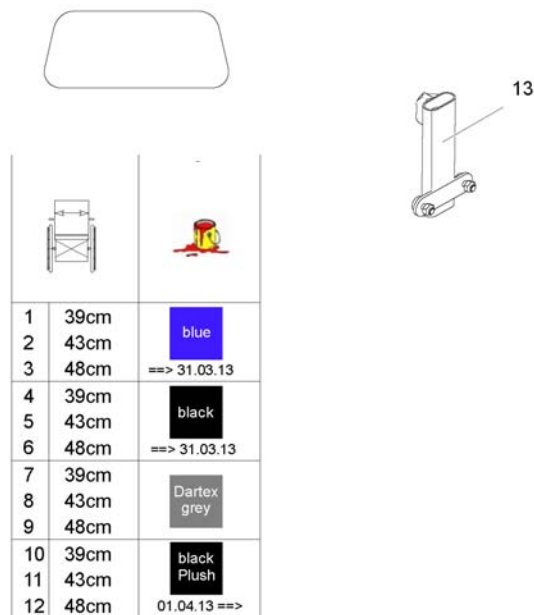

# Backrest Extension Flex

1573746.jpg

1	39cm	blue
2	43cm	
3	48cm	==> 31.03.13
4	39cm	black
5	43cm	
6	48cm	==> 31.03.13
7	39cm	Dartex grey
8	43cm	
9	48cm	
10	39cm	black Plush
11	43cm	
12	48cm	01.04.13 ==>