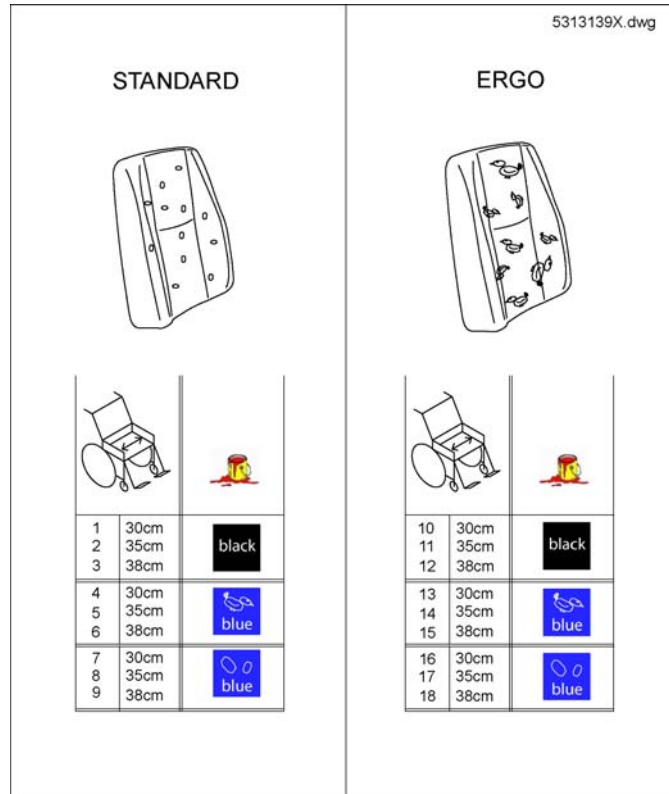

Backrest Cushion for Junior Seat

Pos.	Part number	Description	Valid from → until	Qty
1	5313142	Back Cushion STD SW30cm, Vinyl Black		1
2	5313168	Back Cushion STD SW35cm, Vinyl Black		1
3	5313194	Back Cushion STD SW38cm, Vinyl Black		1
4	5313139	Back Cushion STD SW30cm, Blue Birdie		1
5	5313165	Back Cushion STD SW35cm, Blue Birdie		1
6	5313191	Back Cushion STD SW38cm, Blue Birdie		1
7	5313141	Back Cushion STD SW30cm, Blue Dot		1
8	5313167	Back Cushion STD SW35cm, Blue Dot		1
9	5313193	Back Cushion STD SW38cm, Blue Dot		1
10	5313146	Back Cushion Ergo SW30cm, Vinyl Black		1
11	5313172	Back Cushion Ergo SW35cm, Vinyl Black		1
12	5313198	Back Cushion Ergo SW38cm, Vinyl Black		1
14	5313169	Back Cushion Ergo SW35cm, Blue Birdie		1
15	5313195	Back Cushion Ergo SW38cm, Blue Birdie		1
16	5313145	Back Cushion Ergo SW30cm, Blue Dot		1
17	5313171	Back Cushion Ergo SW35cm, Blue Dot		1
18	5313197	Back Cushion Ergo SW38cm, Blue Dot		1